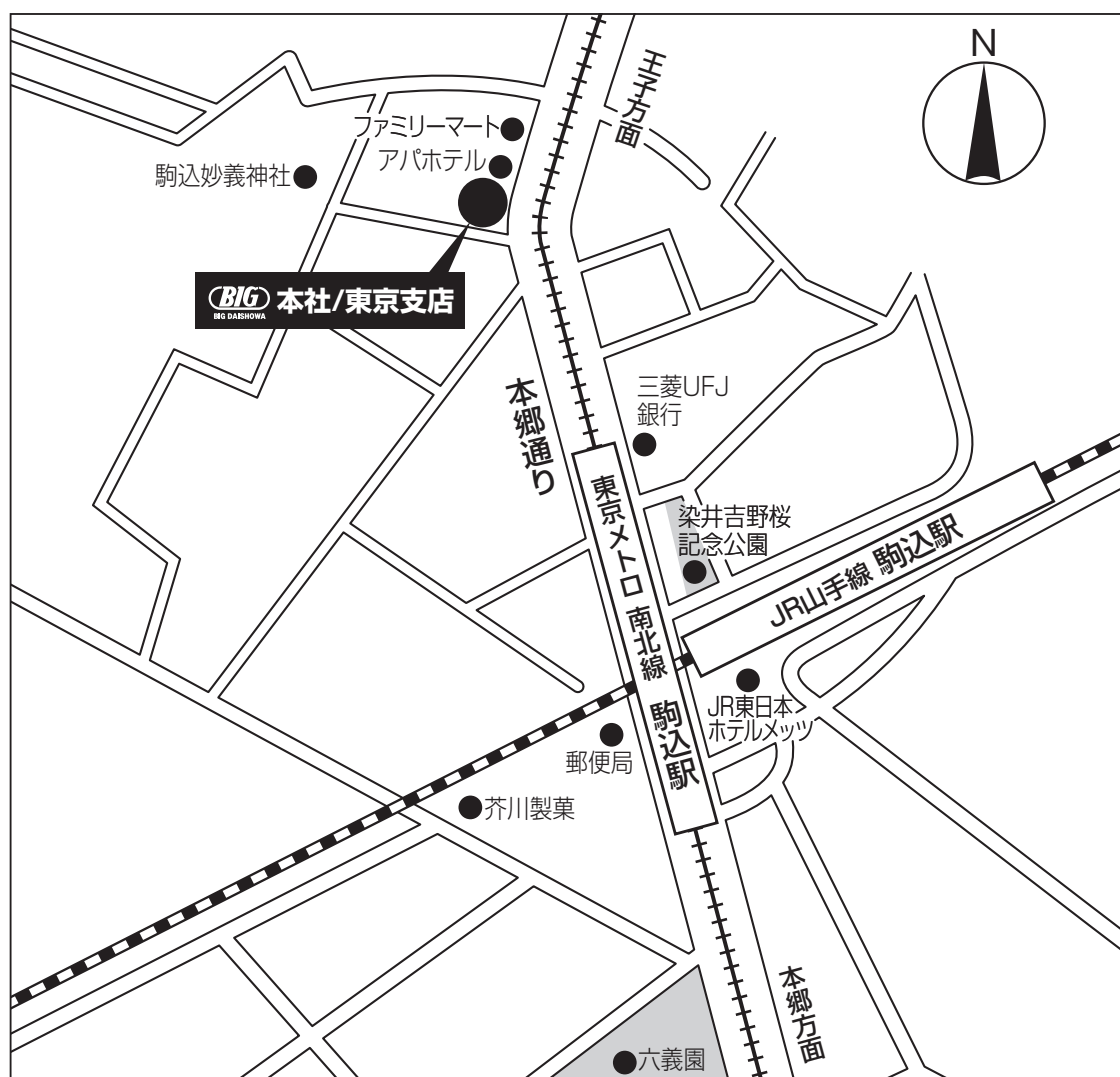

お客様各位

東京支店（旧関東支店）移転のお知らせ

この度、東京支店（旧関東支店）を下記住所に移転いたしましたので
お知らせ申し上げます。

記

■東京支店（旧関東支店）

(新)住 所：〒170-0003 東京都豊島区駒込 3-23-1 BIG DAISHOWAビル

(新)電 話：03-5961-1323(代)

(新)F A X：03-3576-2586

業務開始日：2021年3月22日(月)

以上