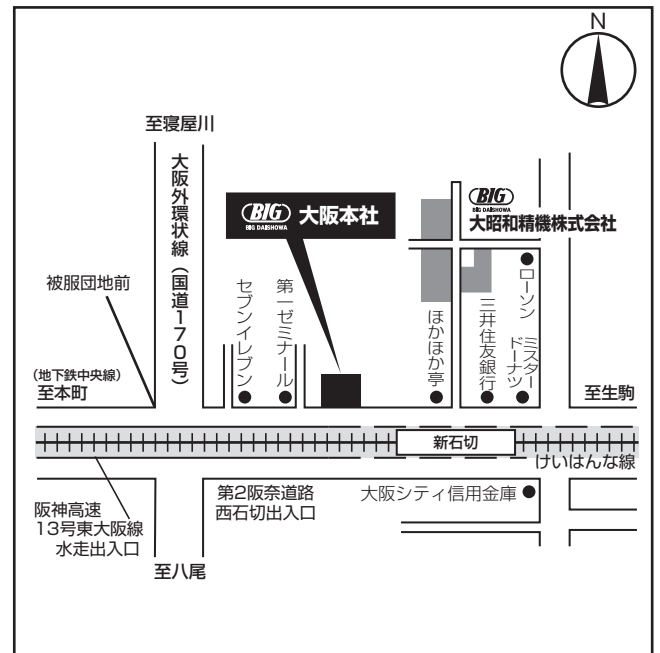

お客様各位

BIG DAISHOWA 株式会社 東京本社設置(二本社制)に関するお知らせ

この度、東京本社を下記住所に竣工し、BIG DAISHOWA 株式会社は東京本社（東京都豊島区）と大阪本社（大阪府東大阪市）の二本社制とすることといたしましたのでお知らせ申し上げます。

記

■ BIG DAISHOWA 株式会社 東京本社

住 所：〒170-0003 東京都豊島区駒込 3-23-1 BIG DAISHOWAビル

電 話：03-5961-1335（代）

F A X：03-3576-2586

■ BIG DAISHOWA 株式会社 大阪本社

住 所：〒579-8013 大阪府東大阪市西石切町 3 丁目 6-20

電 話：072-982-2312（代）

F A X：072-980-2231

以上