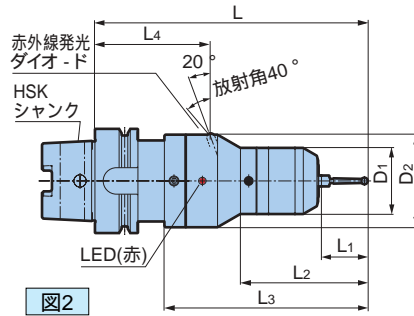

●新製品ニュース●
NEW PRODUCTS

小型マシンに最適な 自動芯出し・計測タッチセンサ

繰り返し精度
 $\pm 0.5 \mu\text{m}$

新機能

バッテリーアラーム伝達機能搭載

センサ本体に設けたバッテリーアラーム回路により電圧低下を伝達するので、センサや機械の破損を未然に防ぎます。

取付・配線の容易な光(赤外線)信号伝達

信号(光学)受信部を機械主軸から離して使用できるため取付場所の制約が少なく、コントロールユニット不要で受信部から直接CNC装置への配線ができるため配線工事を簡単に行うことができます。

あらゆるテーパシャンクに対応

シャンクアダプタとの組み合わせにより、BT・HSK・CAPTOや専用特殊シャンク等様々なテーパシャンクに対応できます。

超小型シャンクBT15、BT20、HSK-E25、HSK-E32の製作も可能です。

自動計測・自動芯出し作業の必需品

OPT2000

《センサー本体部》

図1

図2

図3

型 式	図	セット内容		L	L1	L2	L3	L4	D1	D2	付属スタイラス	質量(kg)
		シャンク	OPT2000本体									
BT30-OPT2000-110-ZS30	1	—	—	110	28	59.5	86	38	35	49	ST28-4R	0.8
BT40-OPT2000-150-ZS20		BT40-OPT2000	OPT2000-ZS20	150	28	77	123	50	40	56	ST28-4R	1.7
-175-ZS10		—	-ZS10	175	38	—	148	55	56		ST38-5R	2.2
BT50-OPT2000-185-ZS10	2	BT50-OPT2000	OPT2000-ZS10	185	38	—	147	70	56	56	ST38-5R	4.9
HSK-A63-OPT2000-165-ZS20		HSK-A63-OPT2000	OPT2000-ZS20	165	28	77	123	70	40		ST28-4R	1.6
-190-ZS10	3	—	-ZS10	190	38	—	148	75	56	56	ST38-5R	2.1
C5-OPT2000-145-ZS20		C5-OPT2000	OPT2000-ZS20	145	28	77	123	50	40		ST28-4R	1.2
-170-ZS10		—	-ZS10	170	38	—	148	55	56		ST38-5R	1.7
C6-OPT2000-145-ZS20	3	C6-OPT2000	OPT2000-ZS20	145	28	77	123	50	40	56	ST28-4R	1.7
-170-ZS10		—	-ZS10	170	38	—	148	55	56		ST38-5R	2.1

1. 二面拘束ビッグラス仕様も製作いたします。
2. 取付は機械メーカー殿にご相談ください。

《光学受信部》 ・ センサ本体から発行された赤外線タッチ信号を受信し、マシニングセンタのCNCに送信する働きをします。

光学受信部仕様	
赤外線波長	38KHz
伝達距離	2m
出力	フォトカプラ (50V, 55mA)

ケーブル仕様	
茶 色	DC24V
黒 色	0V
赤 色	Touch:コレクタ
白 色	Touch:エミッタ
黄 色	Battery:コレクタ
緑 色	Battery:エミッタ
シールド	G:グランド