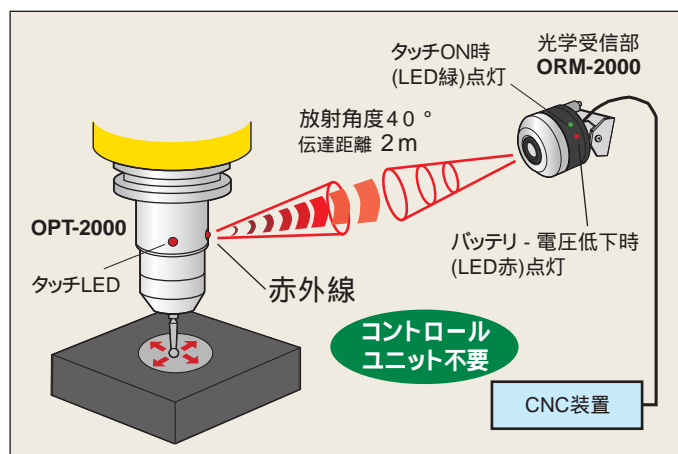

●新製品ニュース●
NEW PRODUCTS

小型マシンに最適な 自動芯出し・計測タッチセンサ

繰り返し精度
 $\pm 0.5 \mu\text{m}$

新機能

バッテリーアラーム伝達機能搭載

センサ本体に設けたバッテリーアラーム回路により電圧低下を伝達するので、センサや機械の破損を未然に防ぎます。

取付・配線の容易な光(赤外線)信号伝達

信号(光学)受信部を機械主軸から離して使用できるため取付場所の制約が少なく、コントロールユニット不要で受信部から直接CNC装置への配線ができるため配線工事を簡単に行うことができます。

あらゆるテーパシャンクに対応

シャンクアダプタとの組み合わせにより、BT・HSK・CAPTOや専用特殊シャンク等様々なテーパシャンクに対応できます。

超小型シャンクBT15、BT20、HSK-E25、HSK-E32の製作も可能です。

自動計測・自動芯出し作業の必需品

OPT2000

《センサー本体部》

図1

図2

図3

型 式	図	セット内容		L	L1	L2	L3	L4	D1	D2	付属スタイラス	質量(kg)
		シャンク	OPT2000本体									
BT30-OPT2000-110-ZS30	1	—	—	110	28	59.5	86	38	35	49	ST28-4R	0.8
BT40-OPT2000-150-ZS20		BT40-OPT2000	OPT2000-ZS20	150	28	77	123	50	40	56	ST28-4R	1.7
-175-ZS10		—	-ZS10	175	38	—	148	55	56		ST38-5R	2.2
BT50-OPT2000-185-ZS10	2	BT50-OPT2000	OPT2000-ZS10	185	38	—	147	70	56	56	ST38-5R	4.9
HSK-A63-OPT2000-165-ZS20		HSK-A63-OPT2000	OPT2000-ZS20	165	28	77	123	70	40		ST28-4R	1.6
-190-ZS10	3	—	-ZS10	190	38	—	148	75	56	56	ST38-5R	2.1
C5-OPT2000-145-ZS20		C5-OPT2000	OPT2000-ZS20	145	28	77	123	50	40		ST28-4R	1.2
-170-ZS10		—	-ZS10	170	38	—	148	55	56		ST38-5R	1.7
C6-OPT2000-145-ZS20	3	C6-OPT2000	OPT2000-ZS20	145	28	77	123	50	40	56	ST28-4R	1.7
-170-ZS10		—	-ZS10	170	38	—	148	55	56		ST38-5R	2.1

1. 二面拘束ビッグラス仕様も製作いたします。
2. 取付は機械メーカー殿にご相談ください。

《光学受信部》 ・ センサ本体から発行された赤外線タッチ信号を受信し、マシニングセンタのCNCに送信する働きをします。

光学受信部仕様	
赤外線波長	38KHz
伝達距離	2m
出力	フォトカプラ (50V, 55mA)

ケーブル仕様	
茶 色	DC24V
黒 色	0V
赤 色	Touch:コレクタ
白 色	Touch:エミッタ
黄 色	Battery:コレクタ
緑 色	Battery:エミッタ
シールド	G:グランド