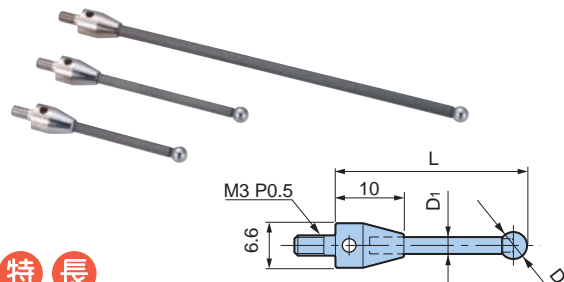

カーボンファイバースタイラス (別売品)

特長

- 電導性がよく、非磁性である。
- 鋼に比べ非常に軽い。(比重1.6~2.0)
- 耐薬品性が非常に高く、酸・アルカリに非常に強い。
- 熱膨張率が低いために熱変位が少ない。

型 式	L	D	D1	スタイラス先端	質量(g)	適合センサヘッド
ST28C-4N	28	4	2.5	超硬	2.6	ZS10, ZS20, ZS30
ST38C-4N	38				2.7	PMP, PMG
ST48C-4N	48				2.8	ZS10, ZS20
ST68C-4N	68				3.0	ZS10
ST98C-4N	98	5	3	ルビー	3.6	ZS10
ST98C-5N	98				3.9	ZS10
ST28C-4R	28	4	2.5	ルビー	2.3	ZS10, ZS20, ZS30
ST38C-4R	38				2.4	PMP
ST48C-4R	48				2.5	ZS10, ZS20
ST68C-4R	68				2.6	ZS10
ST98C-4R	98	4	3	ルビー	3.2	ZS10
ST98C-5R	98				3.4	ZS10

1. 上記スタイラスはオプション品です。 別途ご注文ください。
2. ポイントマスターシリーズのスタイラスとしてもお使いいただけます。(L=38以下のみ)