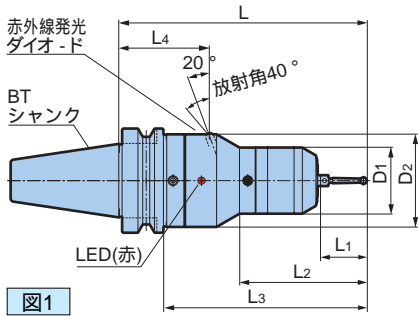

あらゆるテーパシャンクに対応

シャンクアダプタとの組み合わせにより、BT・HSK・CAPTOや専用特殊シャンク等様々なテーパシャンクに対応できます。

超小型シャンクBT15、BT20、HSK-E25、HSK-E32の製作も可能です。

自動計測・自動芯出し作業の必需品

OPT2000

《センサー本体部》

図1

図2

図3

型 式	図	セット内容		L	L1	L2	L3	L4	D1	D2	付属スタイラス	質量(kg)
		シャンク	OPT2000本体									
BT30-OPT2000-110-ZS30	1	—	—	110	28	59.5	86	38	35	49	ST28-4R	0.8
BT40-OPT2000-150-ZS20		BT40-OPT2000	OPT2000-ZS20	150	28	77	123	50	40	56	ST28-4R	1.7
-175-ZS10		—	-ZS10	175	38	—	148	55	56		ST38-5R	2.2
BT50-OPT2000-185-ZS10	2	BT50-OPT2000	OPT2000-ZS10	185	38	—	147	70	56	56	ST38-5R	4.9
HSK-A63-OPT2000-165-ZS20		HSK-A63-OPT2000	OPT2000-ZS20	165	28	77	123	70	40		ST28-4R	1.6
-190-ZS10	3	—	-ZS10	190	38	—	148	75	56	56	ST38-5R	2.1
C5-OPT2000-145-ZS20		C5-OPT2000	OPT2000-ZS20	145	28	77	123	50	40		ST28-4R	1.2
-170-ZS10		—	-ZS10	170	38	—	148	55	56		ST38-5R	1.7
C6-OPT2000-145-ZS20	3	C6-OPT2000	OPT2000-ZS20	145	28	77	123	50	40	56	ST28-4R	1.7
-170-ZS10		—	-ZS10	170	38	—	148	55	56		ST38-5R	2.1

1. 二面拘束ビッグラス仕様も製作いたします。
2. 取付は機械メーカー殿にご相談ください。

《光学受信部》 ・ センサ本体から発行された赤外線タッチ信号を受信し、マシニングセンタのCNCに送信する働きをします。

光学受信部仕様	
赤外線波長	38KHz
伝達距離	2m
出力	フォトカプラ (50V, 55mA)

ケーブル仕様	
茶 色	DC24V
黒 色	0V
赤 色	Touch:コレクタ
白 色	Touch:エミッタ
黄 色	Battery:コレクタ
緑 色	Battery:エミッタ
シールド	G:グランド