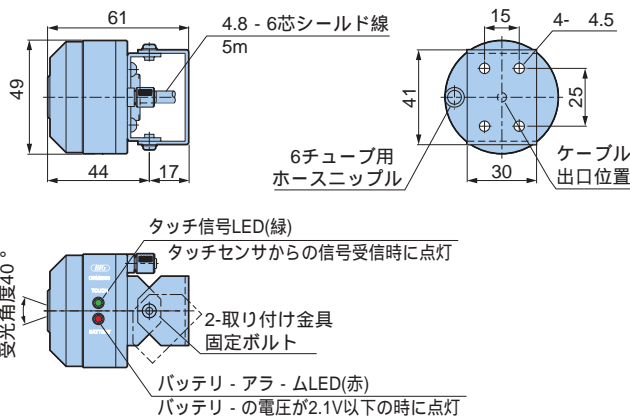

あらゆるテーパシャンクに対応

シャンクアダプタとの組み合わせにより、BT・HSK・CAPTOや専用特殊シャンク等様々なテーパシャンクに対応できます。

超小型シャンクBT15、BT20、HSK-E25、HSK-E32の製作も可能です。

自動計測・自動芯出し作業の必需品

OPT2000

《センサー本体部》

図1

図2

図3

型 式	図	セット内容		L	L1	L2	L3	L4	D1	D2	付属スタイラス	質量(kg)
		シャンク	OPT2000本体									
BT30-OPT2000-110-ZS30	1	—	—	110	28	59.5	86	38	35	49	ST28-4R	0.8
BT40-OPT2000-150-ZS20		BT40-OPT2000	OPT2000-ZS20	150	28	77	123	50	40	56	ST28-4R	1.7
-175-ZS10		—	-ZS10	175	38	—	148	55	56		ST38-5R	2.2
BT50-OPT2000-185-ZS10	2	BT50-OPT2000	OPT2000-ZS10	185	38	—	147	70	56	56	ST38-5R	4.9
HSK-A63-OPT2000-165-ZS20		HSK-A63-OPT2000	OPT2000-ZS20	165	28	77	123	70	40		ST28-4R	1.6
-190-ZS10	3	—	-ZS10	190	38	—	148	75	56	56	ST38-5R	2.1
C5-OPT2000-145-ZS20		C5-OPT2000	OPT2000-ZS20	145	28	77	123	50	40		ST28-4R	1.2
-170-ZS10		—	-ZS10	170	38	—	148	55	56		ST38-5R	1.7
C6-OPT2000-145-ZS20	3	C6-OPT2000	OPT2000-ZS20	145	28	77	123	50	40	56	ST28-4R	1.7
-170-ZS10		—	-ZS10	170	38	—	148	55	56		ST38-5R	2.1

1. 二面拘束ビッグラス仕様も製作いたします。
2. 取付は機械メーカー殿にご相談ください。

《光学受信部》 ・ センサ本体から発行された赤外線タッチ信号を受信し、マシニングセンタのCNCに送信する働きをします。

光学受信部仕様	
赤外線波長	38KHz
伝達距離	2m
出力	フォトカプラ (50V, 55mA)

ケーブル仕様	
茶 色	DC24V
黒 色	0V
赤 色	Touch:コレクタ
白 色	Touch:エミッタ
黄 色	Battery:コレクタ
緑 色	Battery:エミッタ
シールド	G:グランド