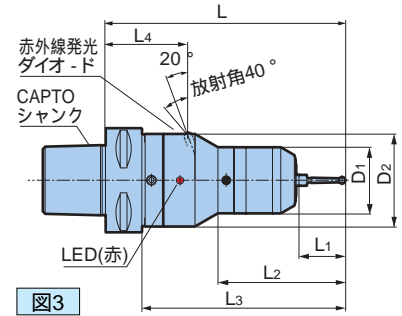

あらゆるテーパシャンクに対応

シャンクアダプタとの組み合わせにより、BT・HSK・CAPTOや専用特殊シャンク等様々なテーパシャンクに対応できます。

超小型シャンクBT15、BT20、HSK-E25、HSK-E32の製作も可能です。

自動計測・自動芯出し作業の必需品

OPT2000

《センサー本体部》

図1

図2

図3

型 式	図	セット内容		L	L1	L2	L3	L4	D1	D2	付属スタイラス	質量(kg)
		シャンク	OPT2000本体									
BT30-OPT2000-110-ZS30	1	—	—	110	28	59.5	86	38	35	49	ST28-4R	0.8
BT40-OPT2000-150-ZS20		BT40-OPT2000	OPT2000-ZS20	150	28	77	123	50	40	56	ST28-4R	1.7
-175-ZS10		—	-ZS10	175	38	—	148	55	56		ST38-5R	2.2
BT50-OPT2000-185-ZS10	2	BT50-OPT2000	OPT2000-ZS10	185	38	—	147	70	56	56	ST38-5R	4.9
HSK-A63-OPT2000-165-ZS20		HSK-A63-OPT2000	OPT2000-ZS20	165	28	77	123	70	40		ST28-4R	1.6
-190-ZS10	3	—	-ZS10	190	38	—	148	75	56	56	ST38-5R	2.1
C5-OPT2000-145-ZS20		C5-OPT2000	OPT2000-ZS20	145	28	77	123	50	40		ST28-4R	1.2
-170-ZS10		—	-ZS10	170	38	—	148	55	56		ST38-5R	1.7
C6-OPT2000-145-ZS20	3	C6-OPT2000	OPT2000-ZS20	145	28	77	123	50	40	56	ST28-4R	1.7
-170-ZS10		—	-ZS10	170	38	—	148	55	56		ST38-5R	2.1

1. 二面拘束ビッグラス仕様も製作いたします。
2. 取付は機械メーカー殿にご相談ください。

《光学受信部》 ・ センサ本体から発行された赤外線タッチ信号を受信し、マシニングセンタのCNCに送信する働きをします。

光学受信部仕様	
赤外線波長	38KHz
伝達距離	2m
出力	フォトカプラ (50V, 55mA)

ケーブル仕様	
茶 色	DC24V
黒 色	0V
赤 色	Touch:コレクタ
白 色	Touch:エミッタ
黄 色	Battery:コレクタ
緑 色	Battery:エミッタ
シールド	G:グランド