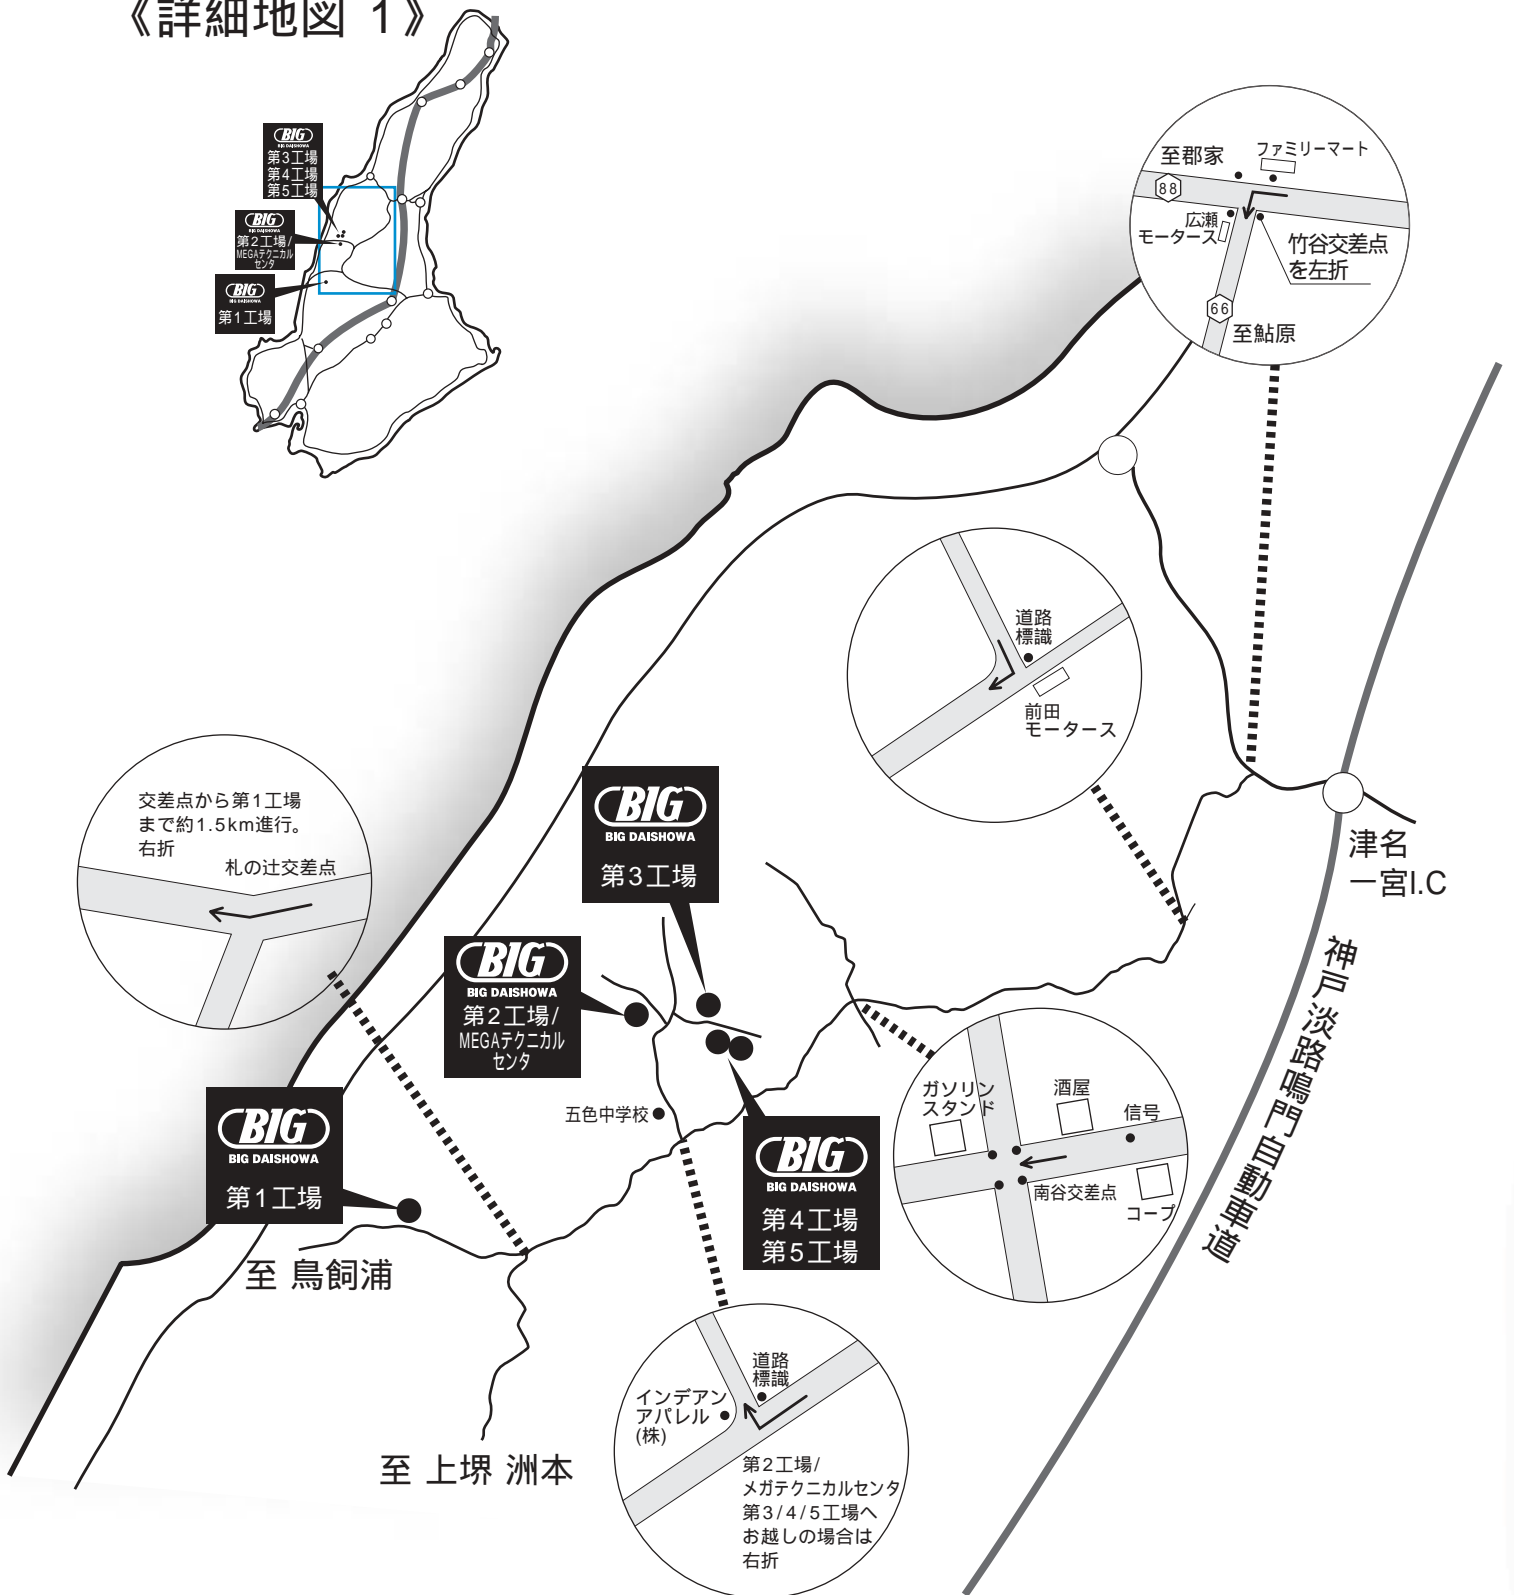

高 品 位 合 衆 国
大昭和精機株式会社

淡路第1工場 / TEL.0799-35-0111(代)
淡路第2工場 / TEL.0799-34-1111(代)
淡路第3工場 / TEL.0799-32-0111(代)
淡路第4工場 / TEL.0799-32-1717(代)
淡路第5工場 / TEL.0799-35-1717(代)

《詳細地図 1》