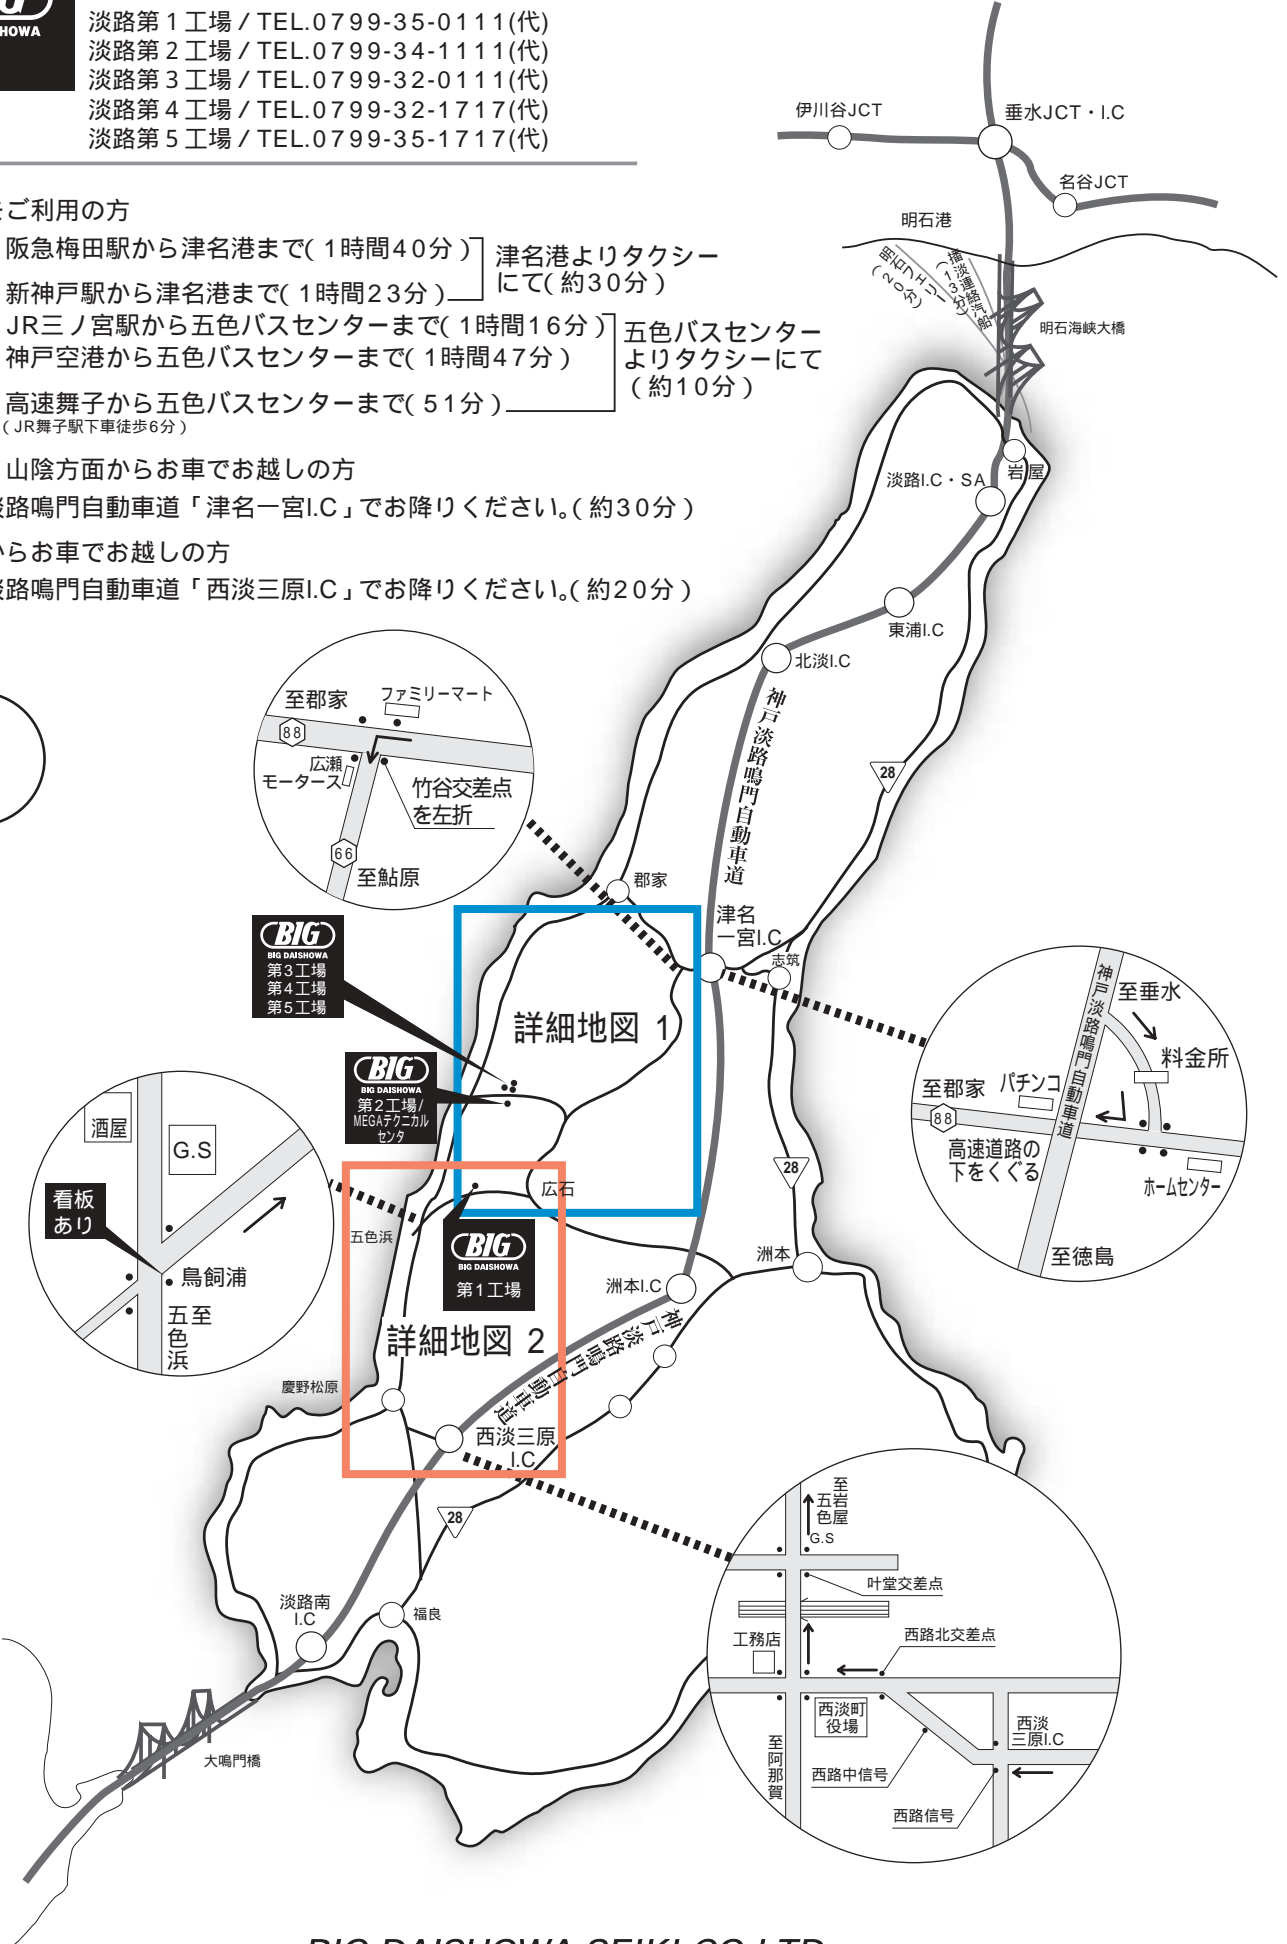

高 品 位 合 衆 国 大昭和精機株式会社

淡路第1工場 / TEL.0799-35-0111(代)
 淡路第2工場 / TEL.0799-34-1111(代)
 淡路第3工場 / TEL.0799-32-0111(代)
 淡路第4工場 / TEL.0799-32-1717(代)
 淡路第5工場 / TEL.0799-35-1717(代)

バスをご利用の方

- [大阪] 阪急梅田駅から津名港まで(1時間40分) 津名港よりタクシーにて(約30分)
- [神戸] 新神戸駅から津名港まで(1時間23分) 津名港よりタクシーにて(約30分)
- JR三ノ宮駅から五色バスセンターまで(1時間16分) 五色バスセンターよりタクシーにて(約10分)
- 神戸空港から五色バスセンターまで(1時間47分)
- [舞子] 高速舞子から五色バスセンターまで(51分) (JR舞子駅下車徒歩6分)

阪神・山陰方面からお車でお越しの方

神戸淡路鳴門自動車道「津名一宮I.C」でお降りください。(約30分)

四国からお車でお越しの方

神戸淡路鳴門自動車道「西淡三原I.C」でお降りください。(約20分)

高 品 位 合 衆 国
大昭和精機株式会社

淡路第1工場 / TEL.0799-35-0111(代)
 淡路第2工場 / TEL.0799-34-1111(代)
 淡路第3工場 / TEL.0799-32-0111(代)
 淡路第4工場 / TEL.0799-32-1717(代)
 淡路第5工場 / TEL.0799-35-1717(代)

《詳細地図 1》

高 品 位 合 衆 国
大昭和精機株式会社

淡路第1工場 / TEL.0799-35-0111(代)
 淡路第2工場 / TEL.0799-34-1111(代)
 淡路第3工場 / TEL.0799-32-0111(代)
 淡路第4工場 / TEL.0799-32-1717(代)
 淡路第5工場 / TEL.0799-35-1717(代)

《詳細地図 2》